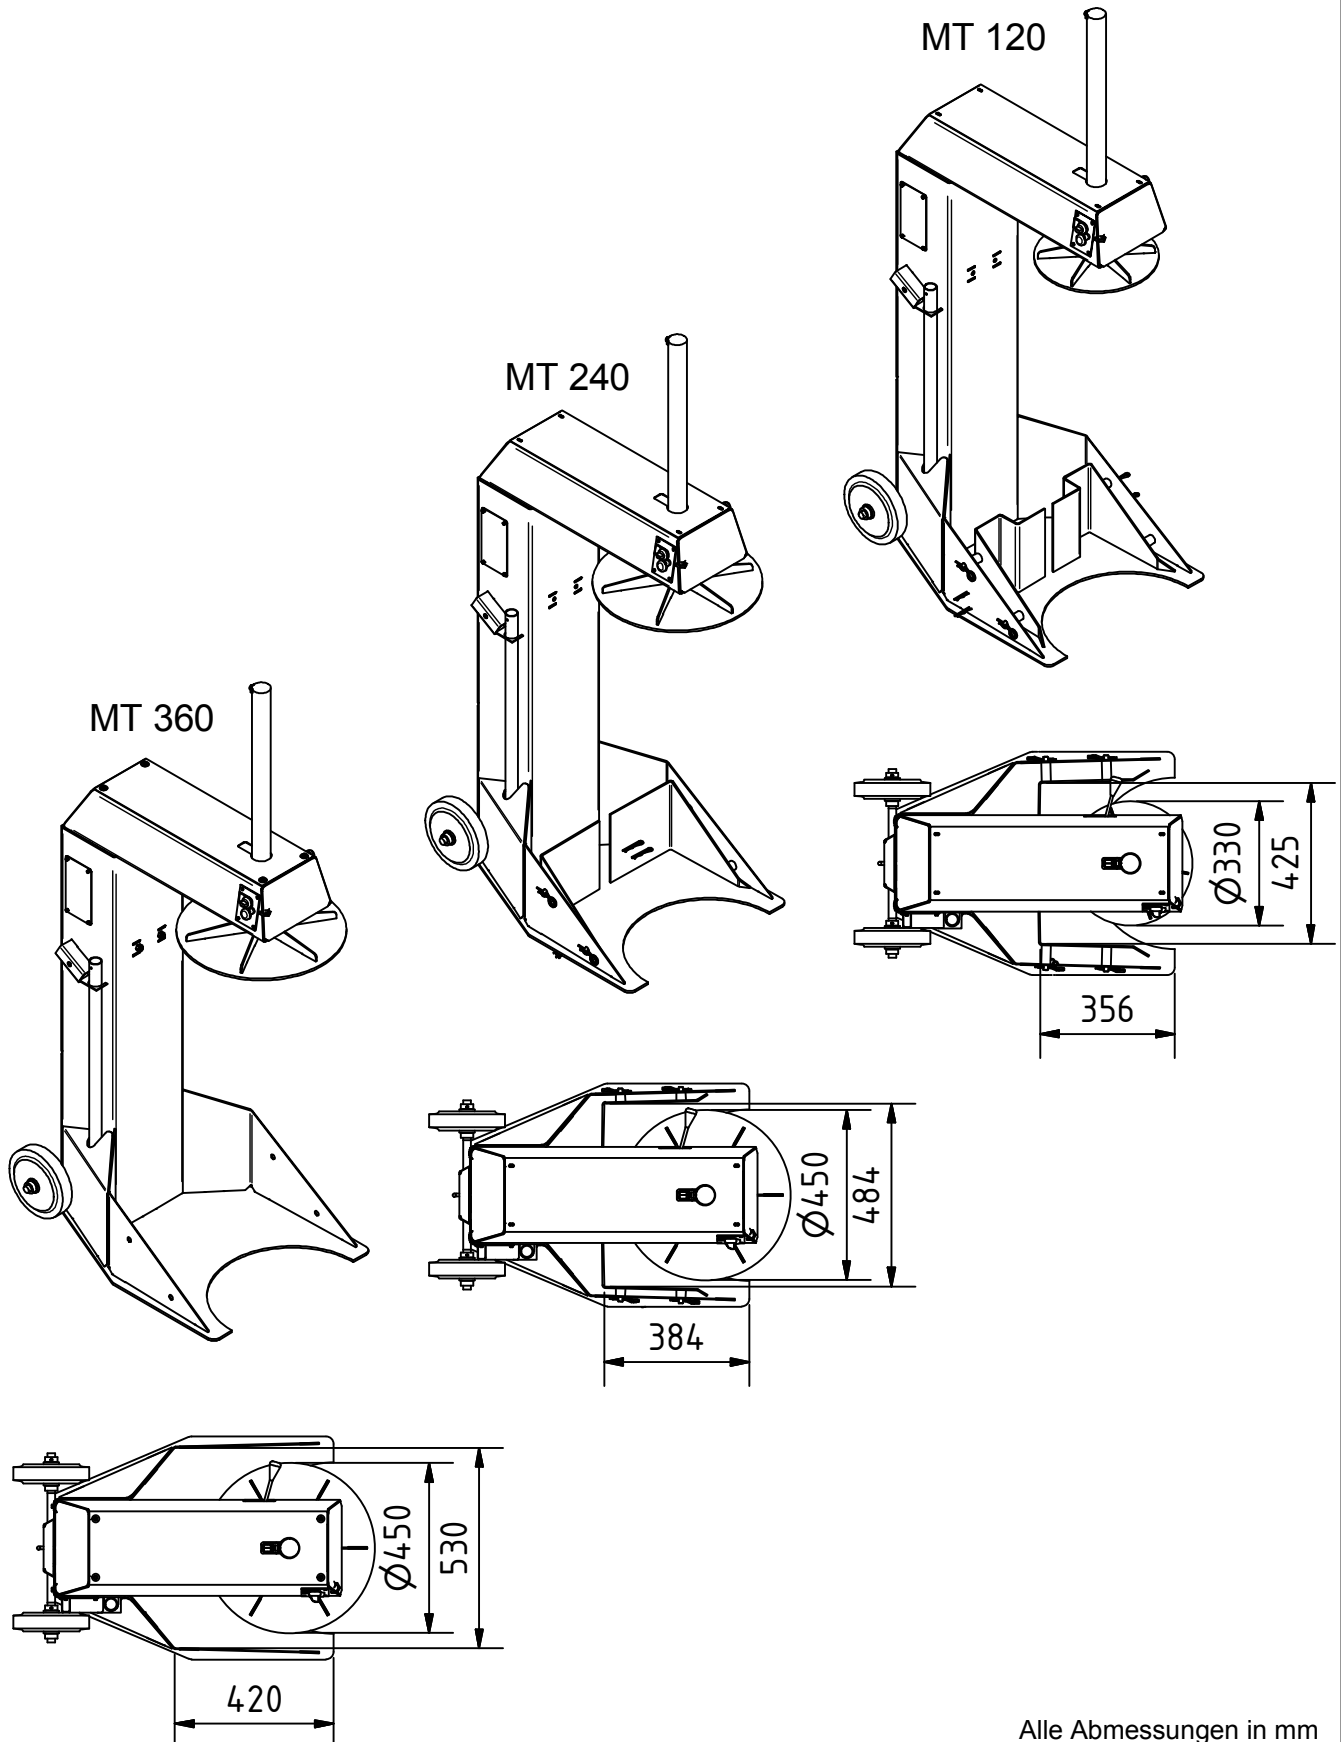

Mülltonnenpresse MT 120/MT 240/MT 360

Rubbish bin press MT 120/MT 240/MT 360

Maß- und Konstruktionsänderungen behalten wir uns vor.
We reserve the right to make dimensional and design changes.

Alle Abmessungen in mm
All dimensions in mm

Mülltonnenpresse MT 120/MT 240/MT 360

Rubbish bin press MT 120/MT 240/MT 360

Bestellnummer: Order number:	V5420004/-5 (MT 240) V5420006/-7 (MT 120) V5420008/-9 (MT 360)
Elektroanschluss: Power supply:	230 V 50 Hz
Elektrische Leistung: Electrical Power:	0,37 kW
Schutzart: Protection class:	IP54
Maschinengewicht: Weight of the machine:	ca. 150 kg
Transportabmessungen (lxbxh): Transport dimensions (lwxhx):	1200 x 800 x 2065 mm
Mögliche Behältergrößen: Possible sizes of the bin:	120 / 240 / 360 l
Bemerkung: Comment:	-