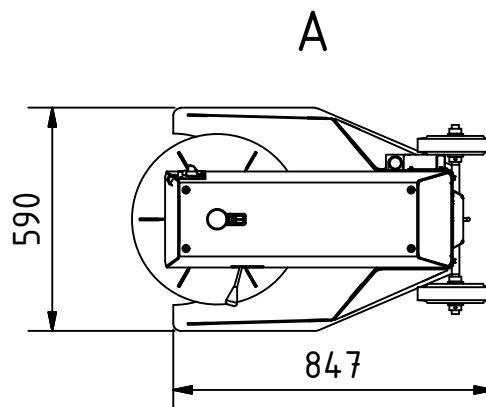

Mülltonnenpresse MT 120/MT 240/MT 360

Rubbish bin press MT 120/MT 240/MT 360

Maß- und Konstruktionsänderungen behalten wir uns vor.
We reserve the right to make dimensional and design changes.

Alle Abmessungen in mm
All dimensions in mm

Mülltonnenpresse MT 120/MT 240/MT 360

Rubbish bin press MT 120/MT 240/MT 360

Bestellnummer: Order number:	V5420004/-5 (MT 240) V5420006/-7 (MT 120) V5420008/-9 (MT 360)
Elektroanschluss: Power supply:	230 V 50 Hz
Elektrische Leistung: Electrical Power:	0,37 kW
Schutzart: Protection class:	IP54
Maschinengewicht: Weight of the machine:	ca. 150 kg
Transportabmessungen (lxbxh): Transport dimensions (lwxhx):	1200 x 800 x 2065 mm
Mögliche Behältergrößen: Possible sizes of the bin:	120 / 240 / 360 l
Bemerkung: Comment:	-