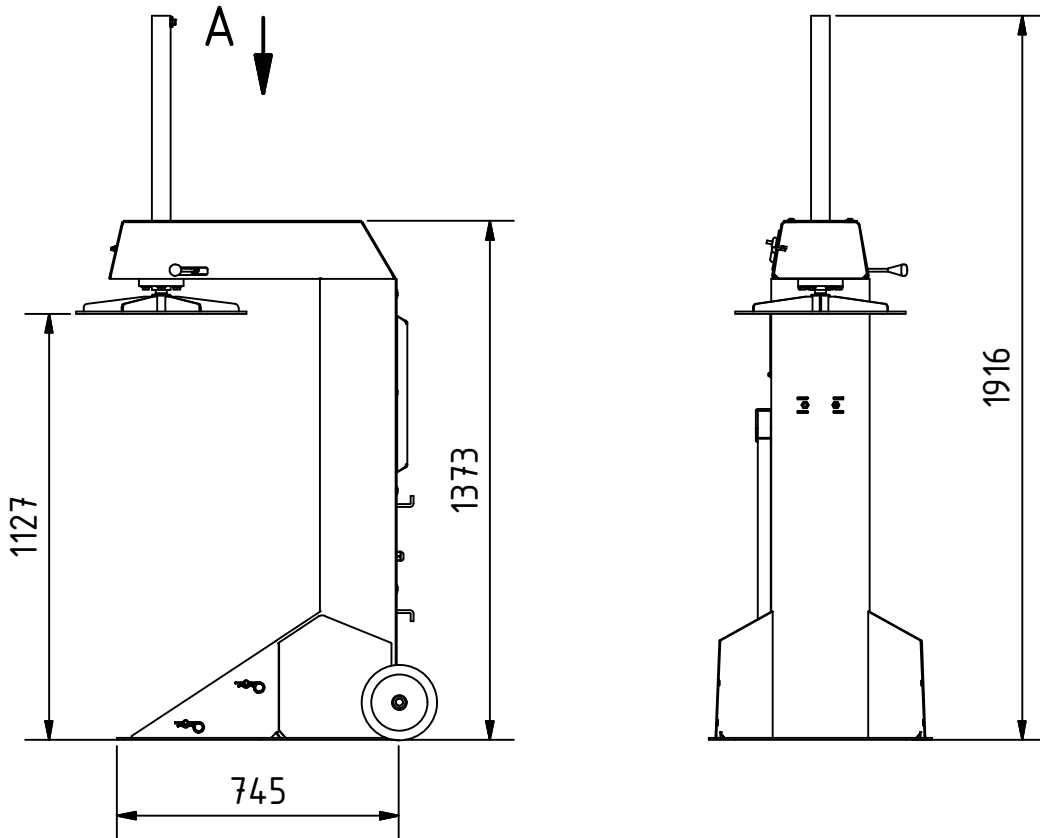

Mülltonnenpresse MT 120/MT 240/MT 360

Rubbish bin press MT 120/MT 240/MT 360

Maß- und Konstruktionsänderungen behalten wir uns vor.
We reserve the right to make dimensional and design changes.

Alle Abmessungen in mm
All dimensions in mm

Mülltonnenpresse MT 120/MT 240/MT 360

Rubbish bin press MT 120/MT 240/MT 360

Bestellnummer: Order number:	V5420004/-5 (MT 240) V5420006/-7 (MT 120) V5420008/-9 (MT 360)
Elektroanschluss: Power supply:	230 V 50 Hz
Elektrische Leistung: Electrical Power:	0,37 kW
Schutzart: Protection class:	IP54
Maschinengewicht: Weight of the machine:	ca. 150 kg
Transportabmessungen (lxbxh): Transport dimensions (lwxhx):	1200 x 800 x 2065 mm
Mögliche Behältergrößen: Possible sizes of the bin:	120 / 240 / 360 l
Bemerkung: Comment:	-